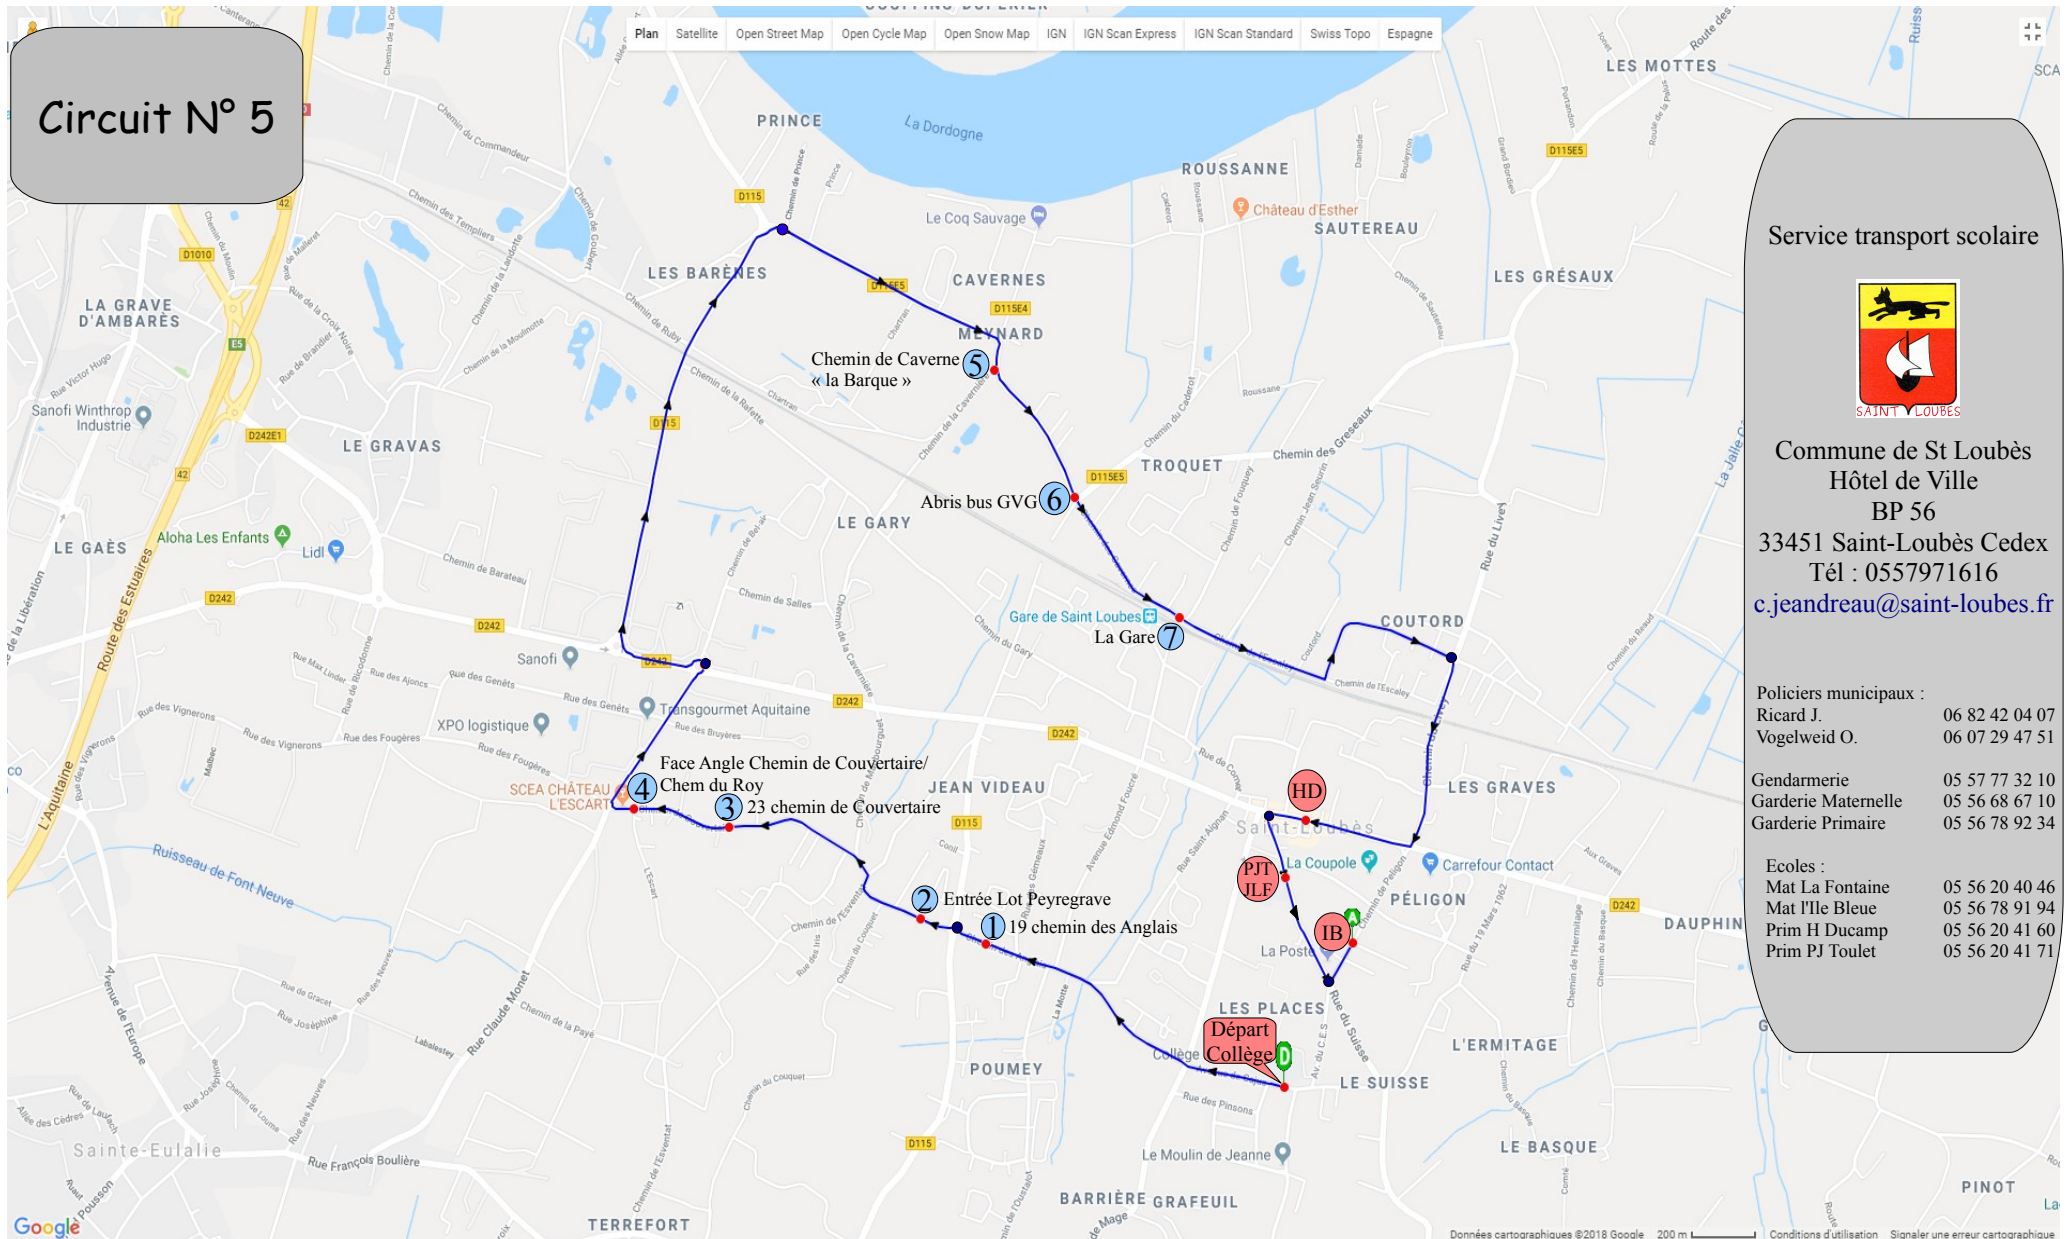

Circuit N° 5

Service transport scolaire

Commune de St Loubès
Hôtel de Ville
BP 56
33451 Saint-Loubès Cedex
Tél : 0557971616
c.jeandreau@saint-loubes.fr

Policiers municipaux :
Ricard J. 06 82 42 04 07
Vogelweid O. 06 07 29 47 51