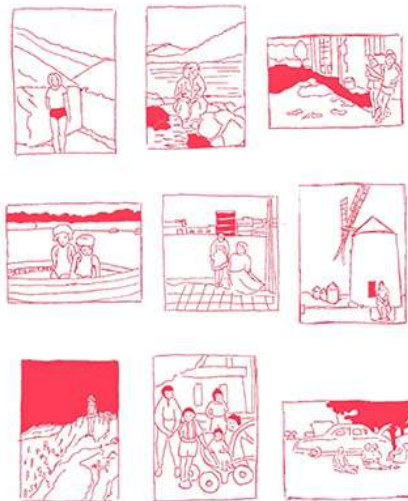

Dessins : Siona Brotman
Mise en page : Valentine Adenis
Impression : Pixagram

DE LA COULEUR AU PAYSAGE

ATELIERS ADULTES

LES ANIMAUX FANTASTIQUES ET LES HUMAINS AUSSI

SCULPTURE EN BOIS PEINT RÉALISÉE À PARTIR DE MORCEAUX DE BOIS RECUPÉRÉS. ATELIERS ENFANTS

AVANT NOUS

ATELIERS ENFANTS / ADO

PEINTURE INSPIRÉE DE VIEILLES PHOTOS DE FAMILLE EN NOIR ET BLANC.

DE LA MATIÈRE AU PAYSAGE

DIFFÉRENTES TECHNIQUES : COLLAGE, TISSAGE, ASSEMBLAGE À PARTIR D'OBJETS GLANÉS, RECUPÉRÉS ET TRANSFORMÉS. ATELIERS ADULTES

TOTEM

SCULPTURE EN CÉRAMIQUE ÉMAILLÉE.

ATELIERS ENFANTS

LES DÉPLACÉS

ATELIERS ADULTES

FIXÉ SOUS VERRE : PEINDRE SUR UNE FACE DE LA VITRE, ALORS QUE LE RÉSULTAT SE REGARDE SUR L'AUTRE FACE. L'IMAGE SE TROUVE DONC INVERSÉE.

À DÉCOUVRIR DANS LES RUES À TRAVERS LES VITRINES

DU 14 AU 27 SEPTEMBRE 2020