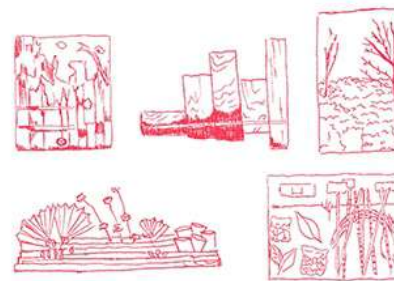

Dessins : Siona Brotman
Mise en page : Valentine Adenis
Impression : Pixagram

DE LA COULEUR AU PAYSAGE

ATELIERS ADULTES

LES ANIMAUX FANTASTIQUES ET LES HUMAINS AUSSI

SCULPTURE EN BOIS PEINT RÉALISÉE À PARTIR DE MORCEAUX DE BOIS RECUPÉRÉS. ATELIERS ENFANTS

AVANT NOUS

ATELIERS ENFANTS / ADO

PEINTURE INSPIRÉE DE VIEILLES PHOTOS DE FAMILLE EN NOIR ET BLANC.

DE LA MATIÈRE AU PAYSAGE

DIFFÉRENTES TECHNIQUES : COLLAGE, TISSAGE, ASSEMBLAGE À PARTIR D'OBJETS GLANÉS, RECUPÉRÉS ET TRANSFORMÉS. ATELIERS ADULTES

PAYSAGE D'HIVER : COLLAGE DE DIFFÉRENTS MATÉRIEAUX GLANÉS ET RECUPÉRÉS. ATELIERS ENFANTS

LES CMASQUES

ATELIERS ADO

ENTRE CASQUE ET MASQUE

SCULPTURES

ATELIERS ADULTES

TECHNIQUES ET MATÉRIEAUX DIFFÉRENTS TELS QUE LA CÉRAMIQUE, LE PLÂTRE, LA PIERRE TAILLÉE...

TOTEM

SCULPTURE EN CÉRAMIQUE ÉMAILLÉE.

ATELIERS ENFANTS

LES DÉPLACÉS

ATELIERS ADULTES

FIXÉ SOUS VERRE : PEINDRE SUR UNE FACE DE LA VITRE, ALORS QUE LE RÉSULTAT SE REGARDE SUR L'AUTRE FACE. L'IMAGE SE TROUVE DONC INVERSÉE.