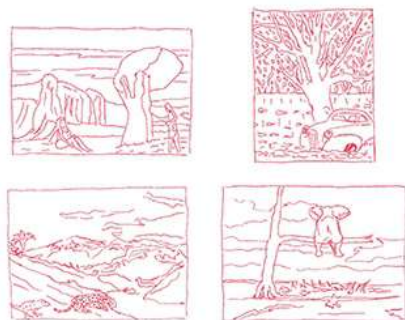

Dessins : Siona Brotman
Mise en page : Valentine Adenis
Impression : Pixagram

DE LA COULEUR AU PAYSAGE

ATELIERS ADULTES

LES ANIMAUX FANTASTIQUES ET LES HUMAINS AUSSI

SCULPTURE EN BOIS PEINT RÉALISÉE À PARTIR DE MORCEAUX DE BOIS RECUPÉRÉS. ATELIERS ENFANTS

PAYSAGE D'HIVER : COLLAGE DE DIFFÉRENTS MATÉRIEAUX GLANÉS ET RECUPÉRÉS. ATELIERS ENFANTS

LES CMASQUES

ATELIERS ADO

ENTRE CASQUE ET MASQUE

SCULPTURES

ATELIERS ADULTES

TECHNIQUES ET MATÉRIEAUX DIFFÉRENTS TELS QUE LA CÉRAMIQUE, LE PLÂTRE, LA PIERRE TAILLÉE...

TOTEM

SCULPTURE EN CÉRAMIQUE ÉMAILLÉE.

ATELIERS ENFANTS

LES DÉPLACÉS

ATELIERS ADULTES

FIXÉ SOUS VERRE : PEINDRE SUR UNE FACE DE LA VITRE, ALORS QUE LE RÉSULTAT SE REGARDE SUR L'AUTRE FACE. L'IMAGE SE TROUVE DONC INVERSÉE.

DANS LA PEAU DES AUTRES

MASQUE EN PAPIER DE TOUTES LES COULEURS (DE PEAU). ATELIERS ADO

MONTRER/CACHER

ATELIERS ADULTES

VOUS TOUCHER

SANS SE TOUCHER

LES ATELIERS DU PRIEURÉ PRÉSENTENT

UNE EXPOSITION DANS LA VILLE DE SAINT-LOUBÈS