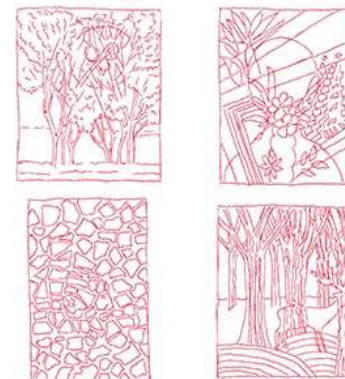

PAYSAGE D'HIVER : COLLAGE DE DIFFÉRENTS MATÉRIEAUX GLANÉS ET RECUPÉRÉS. ATELIERS ENFANTS

LES CMASQUES

ATELIERS ADO

ENTRE CASQUE ET MASQUE

SCULPTURES

ATELIERS ADULTES

TECHNIQUES ET MATÉRIEAUX DIFFÉRENTS TELS QUE LA CÉRAMIQUE, LE PLÂTRE, LA PIERRE TAILLÉE...

TOTEM

SCULPTURE EN CÉRAMIQUE ÉMAILLÉE.

ATELIERS ENFANTS

LES DÉPLACÉS

ATELIERS ADULTES

FIXÉ SOUS VERRE : PEINDRE SUR UNE FACE DE LA VITRE, ALORS QUE LE RÉSULTAT SE REGARDE SUR L'AUTRE FACE. L'IMAGE SE TROUVE DONC INVERSÉE.

DANS LA PEAU DES AUTRES

MASQUE EN PAPIER DE TOUTES LES COULEURS (DE PEAU). ATELIERS ADO

MONTRER/CACHER

ATELIERS ADULTES

VOUS TOUCHER

SANS SE TOUCHER

LES ATELIERS DU PRIEURÉ PRÉSENTENT

UNE EXPOSITION DANS LA VILLE DE SAINT-LOUBÈS