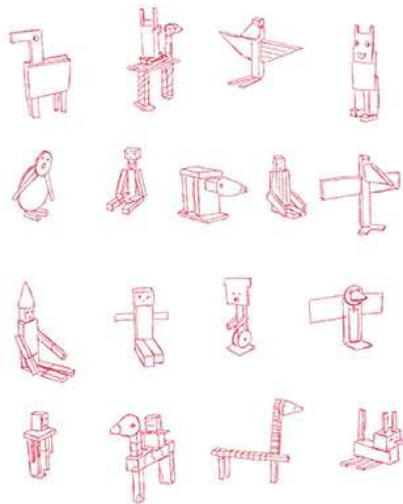

Dessins : Siona Brotman
Mise en page : Valentine Adenis
Impression : Pixagram

DE LA COULEUR AU PAYSAGE

ATELIERS ADULTES

LES ANIMAUX FANTASTIQUES ET LES HUMAINS AUSSI

SCULPTURE EN BOIS PEINT RÉALISÉE À PARTIR DE MORCEAUX DE BOIS RECUPÉRÉS. ATELIERS ENFANTS

PAYSAGE D'HIVER : COLLAGE DE DIFFÉRENTS MATÉRIEAUX GLANÉS ET RECUPÉRÉS. ATELIERS ENFANTS

LES CMASQUES

ATELIERS ADO

ENTRE CASQUE ET MASQUE

SCULPTURES

ATELIERS ADULTES

TECHNIQUES ET MATÉRIEAUX DIFFÉRENTS TELS QUE LA CÉRAMIQUE, LE PLÂTRE, LA PIERRE TAILLÉE...

TOTEM

SCULPTURE EN CÉRAMIQUE ÉMAILLÉE.

ATELIERS ENFANTS

LES DÉPLACÉS

ATELIERS ADULTES

FIXÉ SOUS VERRE : PEINDRE SUR UNE FACE DE LA VITRE, ALORS QUE LE RÉSULTAT SE REGARDE SUR L'AUTRE FACE. L'IMAGE SE TROUVE DONC INVERSÉE.