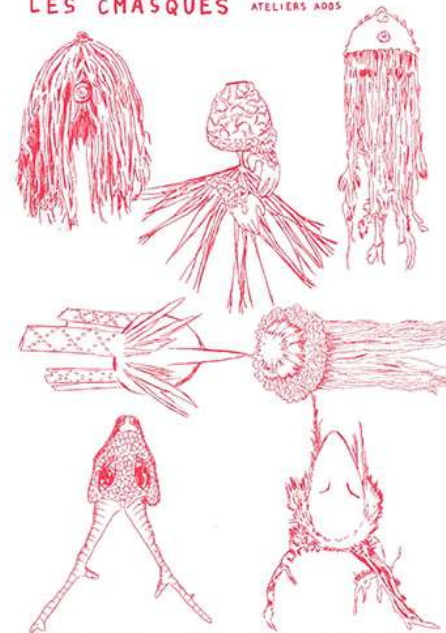

Dessins : Siona Brotman
Mise en page : Valentine Adenis
Impression : Pixagram

DE LA COULEUR AU PAYSAGE

ATELIERS ADULTES

LES ANIMAUX FANTASTIQUES ET LES HUMAINS AUSSI

SCULPTURE EN BOIS PEINT RÉALISÉE À PARTIR DE MORCEAUX DE BOIS RECUPÉRÉS. ATELIERS ENFANTS

AVANT NOUS

ATELIERS ENFANTS / ADO

PEINTURE INSPIRÉE DE VIEILLES PHOTOS DE FAMILLE EN NOIR ET BLANC.

DE LA MATIÈRE AU PAYSAGE

DIFFÉRENTES TECHNIQUES : COLLAGE, TISSAGE, ASSEMBLAGE À PARTIR D'OBJETS GLANÉS, RECUPÉRÉS ET TRANSFORMÉS. ATELIERS ADULTES

PAYSAGE D'HIVER : COLLAGE DE DIFFÉRENTS MATÉRIEAUX GLANÉS ET RECUPÉRÉS. ATELIERS ENFANTS

LES CMASQUES

ATELIERS ADO

ENTRE CASQUE ET MASQUE

SCULPTURES

ATELIERS ADULTES

TECHNIQUES ET MATÉRIEAUX DIFFÉRENTS TELS QUE LA CÉRAMIQUE, LE PLÂTRE, LA PIERRE TAILLÉE...

TOTEM

SCULPTURE EN CÉRAMIQUE ÉMAILLÉE.

ATELIERS ENFANTS

LES DÉPLACÉS

ATELIERS ADULTES

FIXÉ SOUS VERRE : PEINDRE SUR UNE FACE DE LA VITRE, ALORS QUE LE RÉSULTAT SE REGARDE SUR L'AUTRE FACE. L'IMAGE SE TROUVE DONC INVERSÉE.