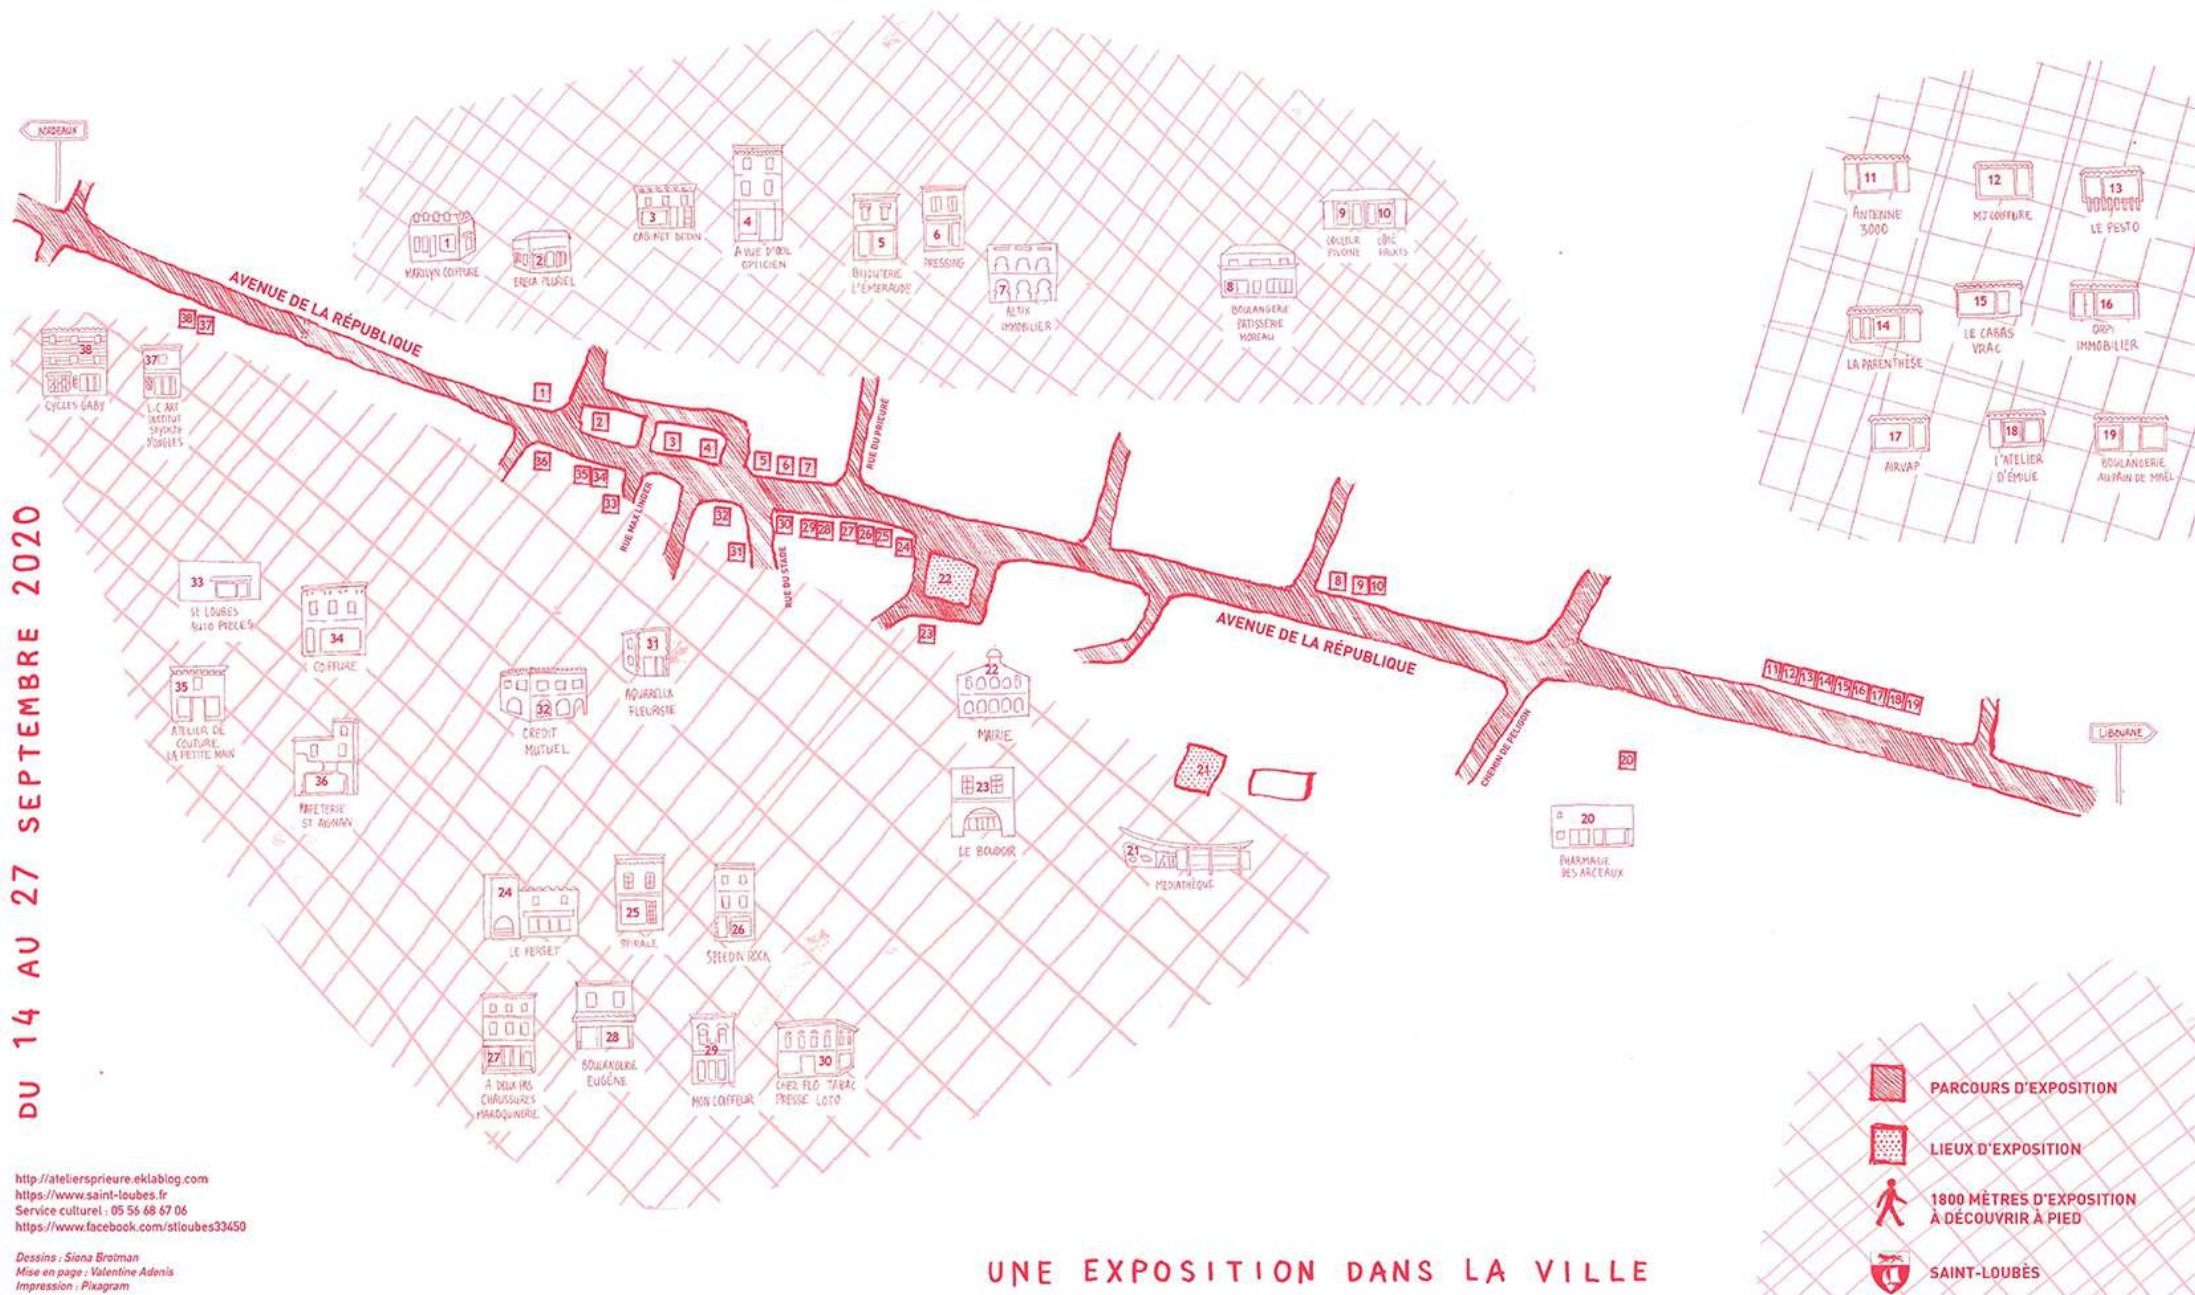

VOUS TOUCHER SANS SE TOUCHER

À DÉCOUVRIR DANS LES RUES À TRAVERS LES VITRINES